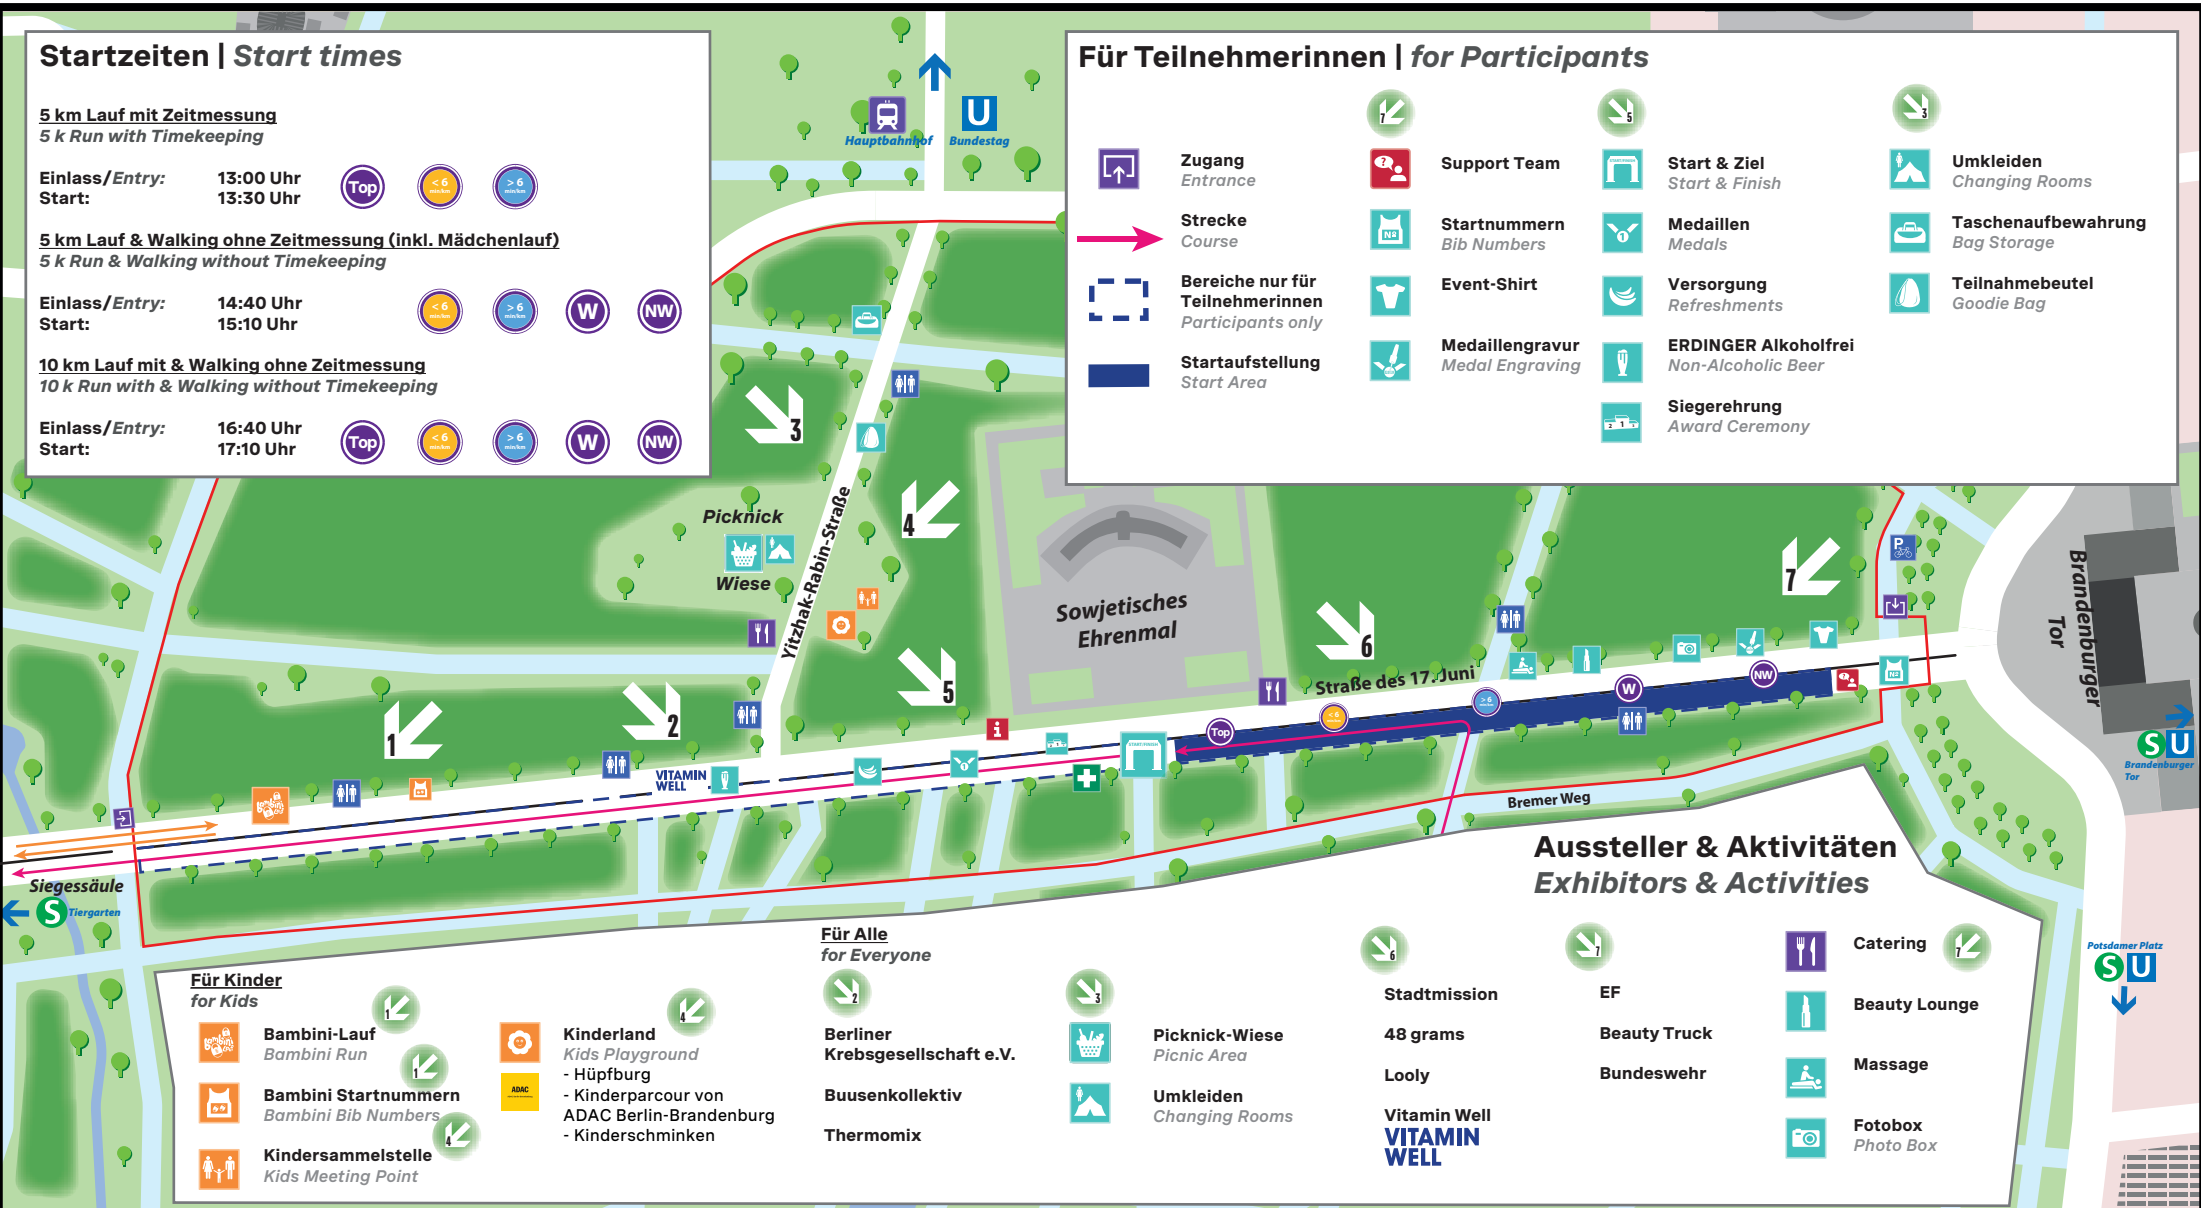

VITAMIN WELL Frauenlauf Berlin

Start- & Zielgebiet | Start & Finish Area

Startzeiten | Start times

5 km Lauf mit Zeitmessung
5 k Run with Timekeeping

Einlass/Entry: 13:00 Uhr
Start: 13:30 Uhr

5 km Lauf & Walking ohne Zeitmessung (inkl. Mädchenlauf)
5 k Run & Walking without Timekeeping

- Zugang Entrance
- Strecke Course
- Bereiche nur für Teilnehmerinnen Participants only
- Startaufstellung Start Area
- Support Team
- Startnummern Bib Numbers
- Event-Shirt
- Medaillegravur Medal Engraving
- Start & Ziel Start & Finish
- Medaillen Medals
- Versorgung Refreshments
- ERDINGER Alkoholfrei Non-Alcoholic Beer
- Siegerehrung Award Ceremony
- Umkleiden Changing Rooms
- Taschenaufbewahrung Bag Storage
- Teilnahmebeutel Goodie Bag

Aussteller & Aktivitäten Exhibitors & Activities

Für Kinder for Kids

- Bambini-Lauf**
Bambini Run
- Bambini Startnummern**
Bambini Bib Numbers
- Kindersammelstelle**
Kids Meeting Point
- Kinderland**
Kids Playground
- Hüpfburg
- Kinderparcour von ADAC Berlin-Brandenburg
- Kinderschminken

Für Alle for Everyone

- Berliner Krebsgesellschaft e.V.**
- Busenkollektiv**
- Thermomix**

- Picknick-Wiese**
Picnic Area
- Umkleiden**
Changing Rooms

- Stadtmission**
- 48 grams**
- Looly**
- VITAMIN WELL**
- EF**
- Beauty Truck**
- Bundeswehr**