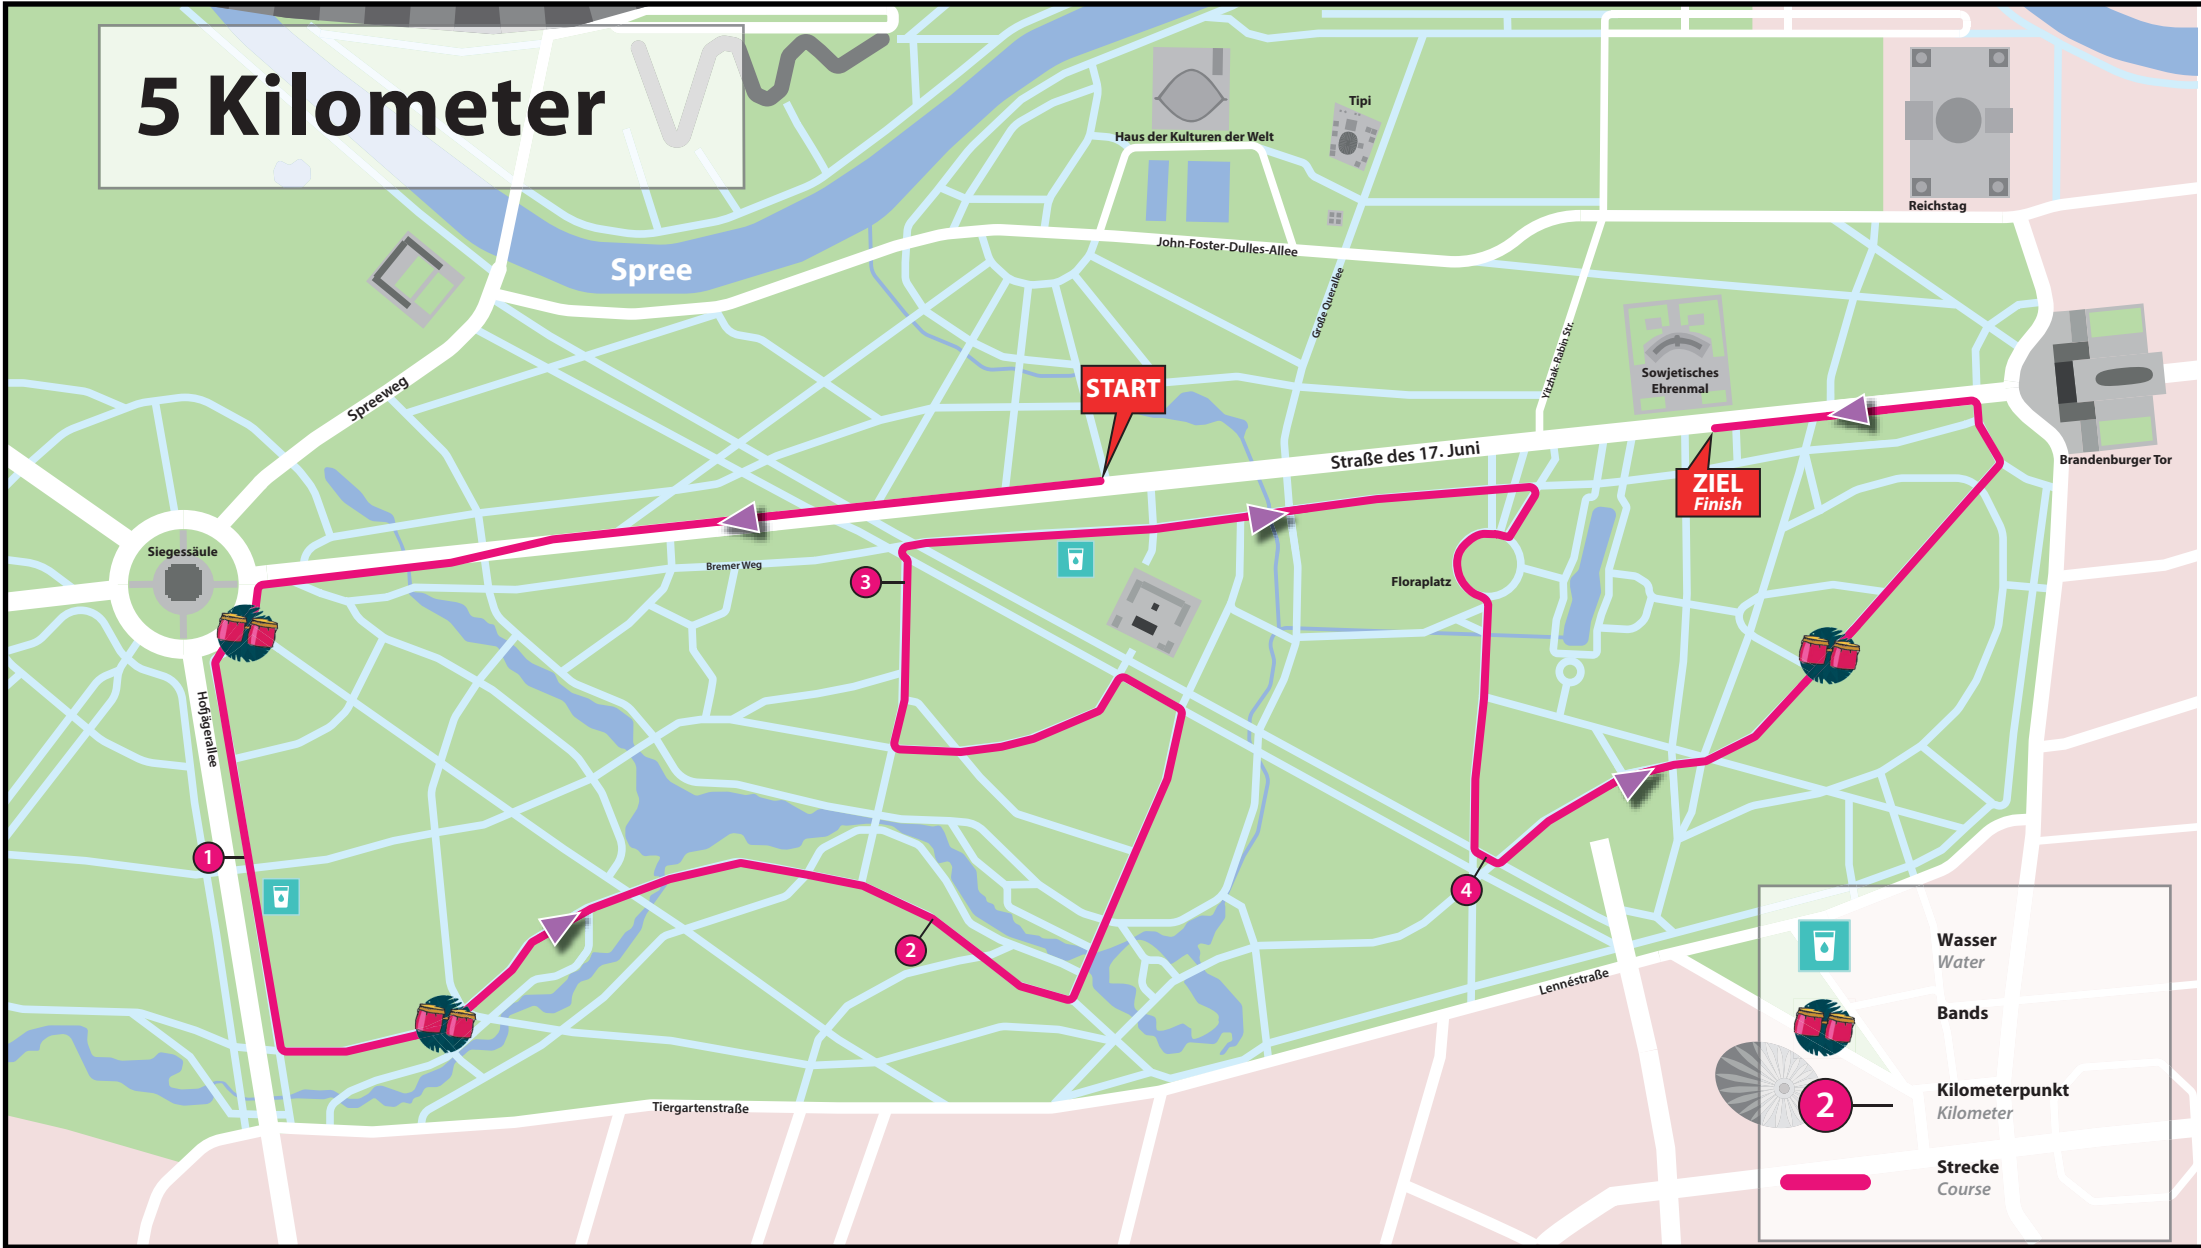

KoRo Frauenlauf Berlin

Strecke 5 km / Course 5 k

5 Kilometer

	Wasser Water
	Bands
	Kilometerpunkt Kilometer
	Strecke Course